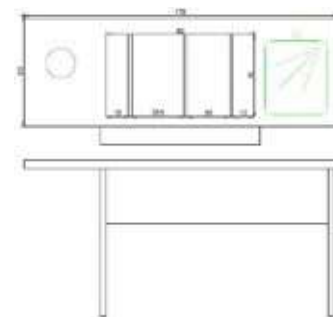

Το τελικό ύψος για όλες τις κατασκευές με σήκωμα πλάτης είναι 94.5 εκ.

Mod. WIS-90	
Διαστάσεις Γούρνας (εκ.)	-
Μήκος αφαιρούμενου speed rail (εκ.)	86
Διαστάσεις (εκ.)	90x60/70x85

ΧΑΡΑΚΤΗΡΙΣΤΙΚΑ:  
ΜΟΝΩΜΕΝΟΣ ΚΑΔΟΣ ΠΑΓΟΥ ΜΕ ΑΠΟΧΕΤΕΥΣΗ | ΔΙΑΧΩΡΙΣΤΙΚΑ ΠΟΛΥΑΙΘΥΛΕΝΙΟΥ (ΑΦΑΙΡΟΥΜΕΝΑ) | ΠΑΝΩΣΗΚΩΜΑ 5CM ΣΤΟ ΠΙΣΩ ΜΕΡΟΣ | INOX 304 | ΡΥΘΜΙΖΟΜΕΝΑ ΠΟΔΙΑ

Mod. WIS-130	
Διαστάσεις Γούρνας (εκ.)	34x40x17
Μήκος αφαιρούμενου speed rail (εκ.)	86
Διαστάσεις (εκ.)	130x60/70x85

ΧΑΡΑΚΤΗΡΙΣΤΙΚΑ:  
ΜΟΝΩΜΕΝΟΣ ΚΑΔΟΣ ΠΑΓΟΥ ΜΕ ΑΠΟΧΕΤΕΥΣΗ | ΔΙΑΧΩΡΙΣΤΙΚΑ ΠΟΛΥΑΙΘΥΛΕΝΙΟΥ (ΑΦΑΙΡΟΥΜΕΝΑ) | ΠΑΝΩΣΗΚΩΜΑ 5CM ΣΤΟ ΠΙΣΩ ΜΕΡΟΣ | INOX 304 | ΡΥΘΜΙΖΟΜΕΝΑ ΠΟΔΙΑ